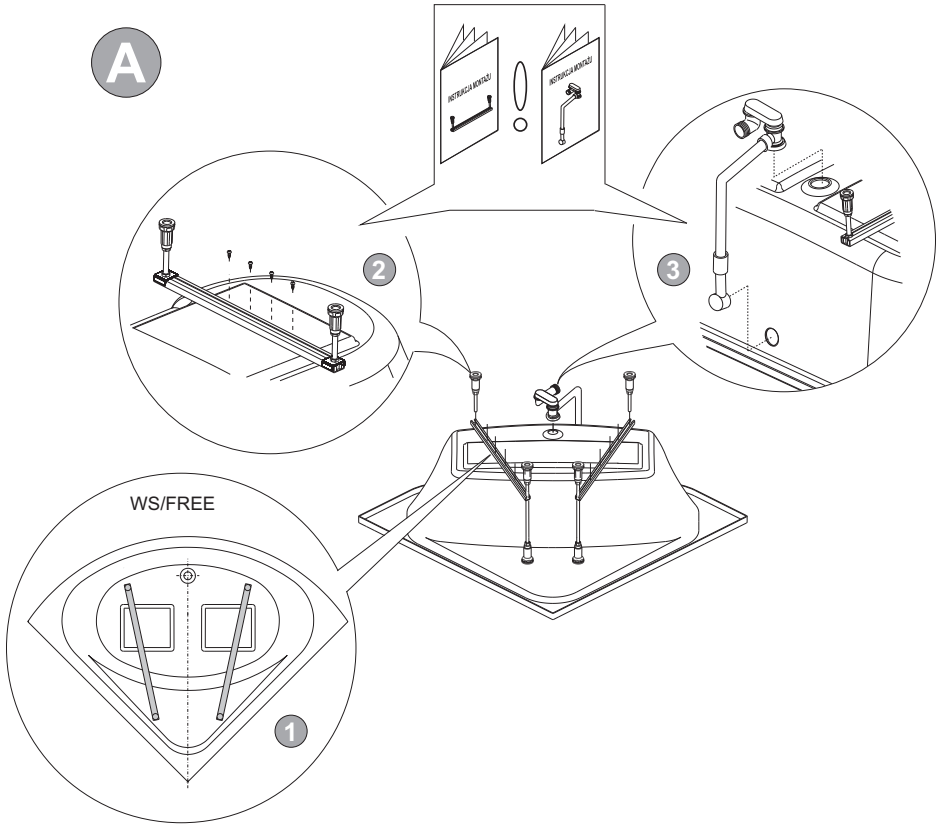

WP/FREE

WPdo/FREE

WAL(P)/FREE

WS/FREE

WTL(P)/FREE

(01) 200000011167 (94)

FREE LINE

- PL** Instrukcja montażu wanny
- DE** Montageanweisung - Badewanne
- GB** Bathtub installation instruction
- FR** Notice de montage de la baignoire
- RU** Инструкция монтажа ванны
- CZ** Návod k montáži vany
- RO** Instrucțiuni de montaj cadă
- HU** Kádszerelési útmutató
- SK** Návod na montáž vane

WP/FREE, WPdo/FREE, WS/FREE, WAL(P)/FREE, WTL(P)/FREE

A

WS/FREE

WP/FREE

WPdo/FREE

WAL(P)/FREE
WTL(P)/FREE

B

WP/FREE
WPdo/FREE