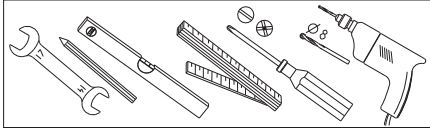

WP/FREE, WPdo/FREE, WS/FREE, WAL(P)/FREE, WTL(P)/FREE